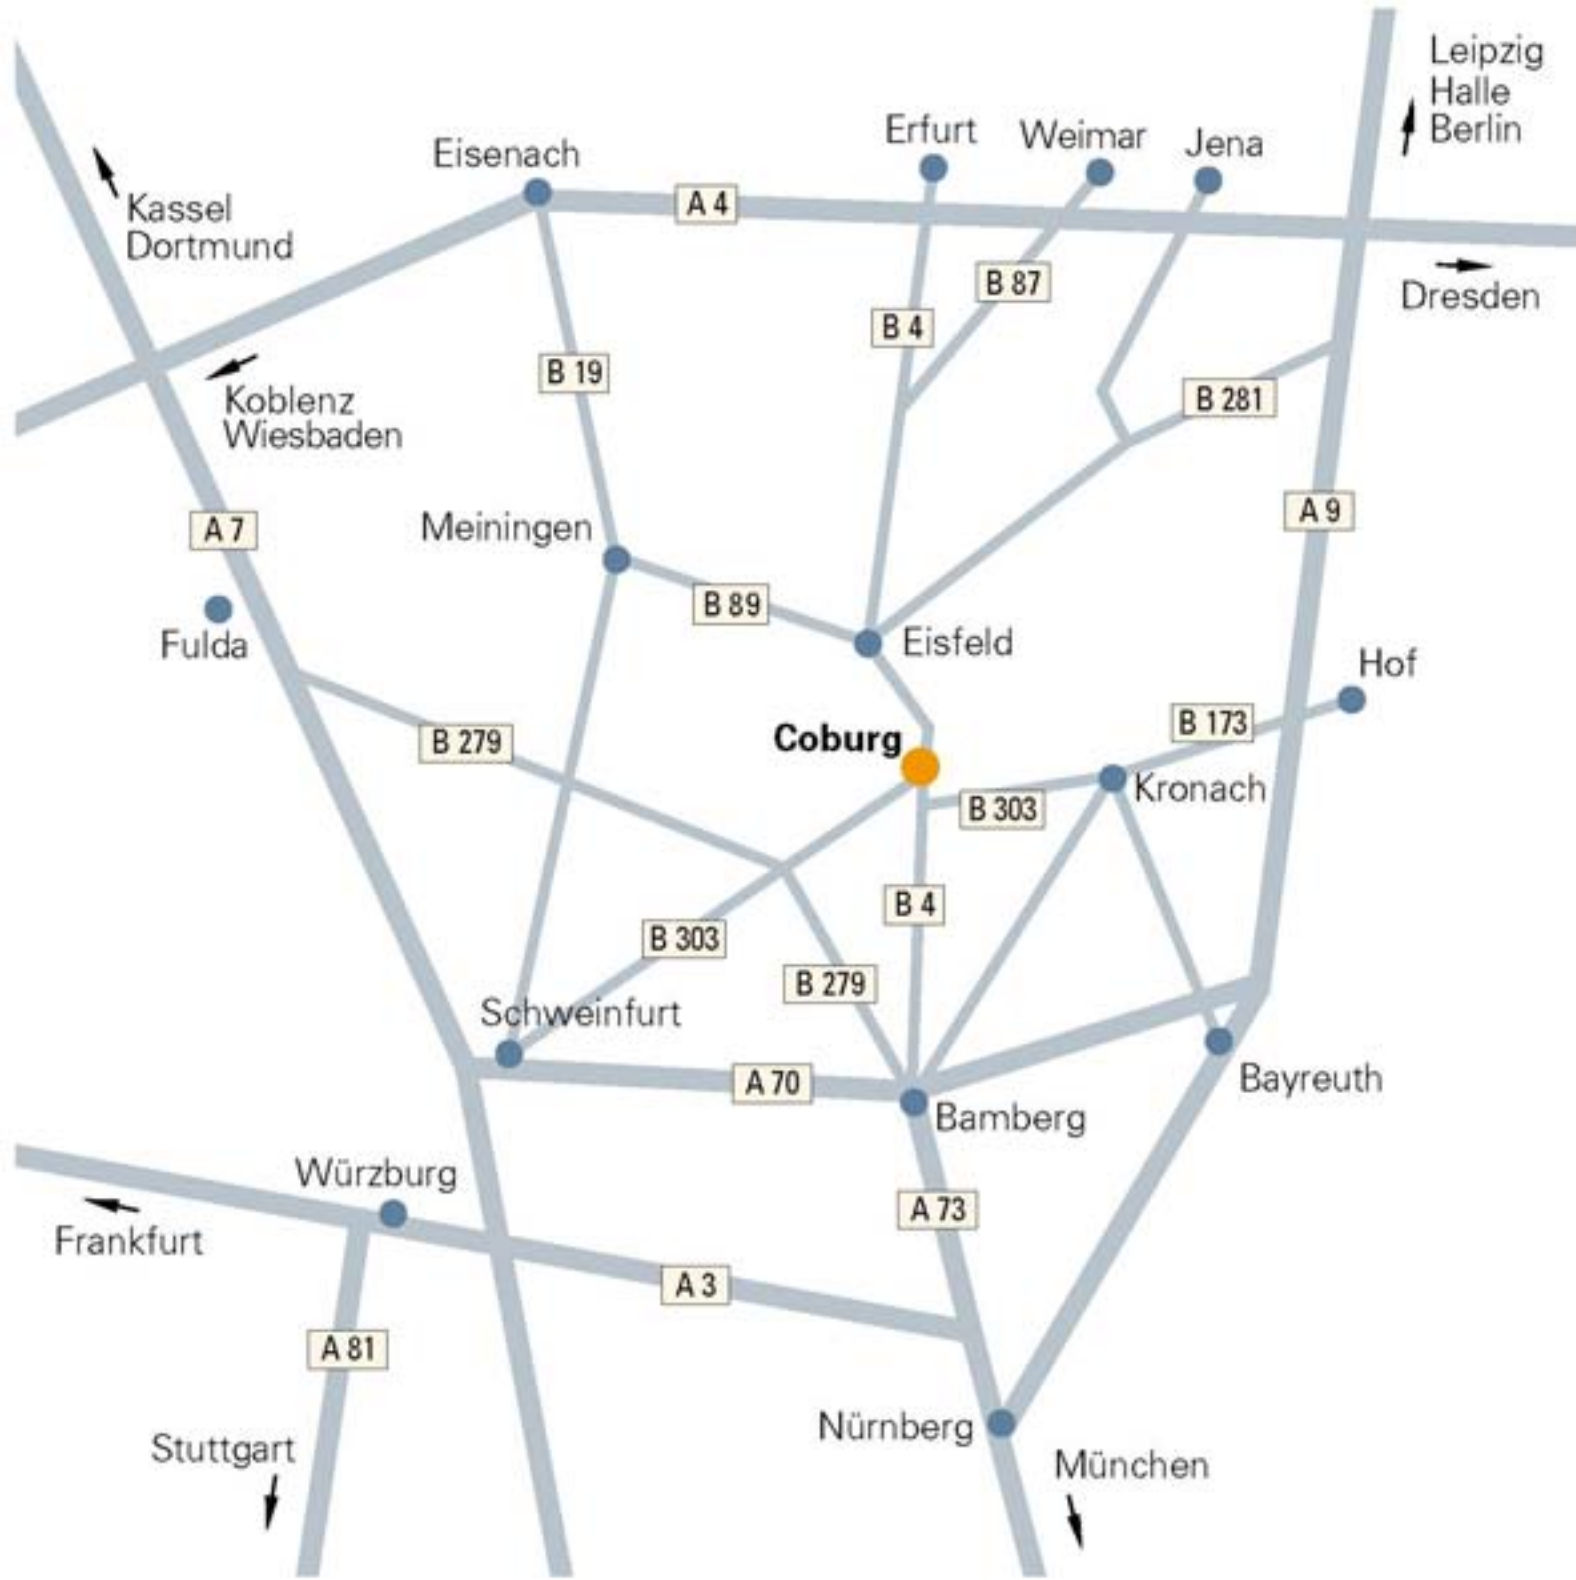

96450 COBURG

HOFBRAUHAUS COBURG
96450 COBURG · AM HOFBRÄUHAUS 1